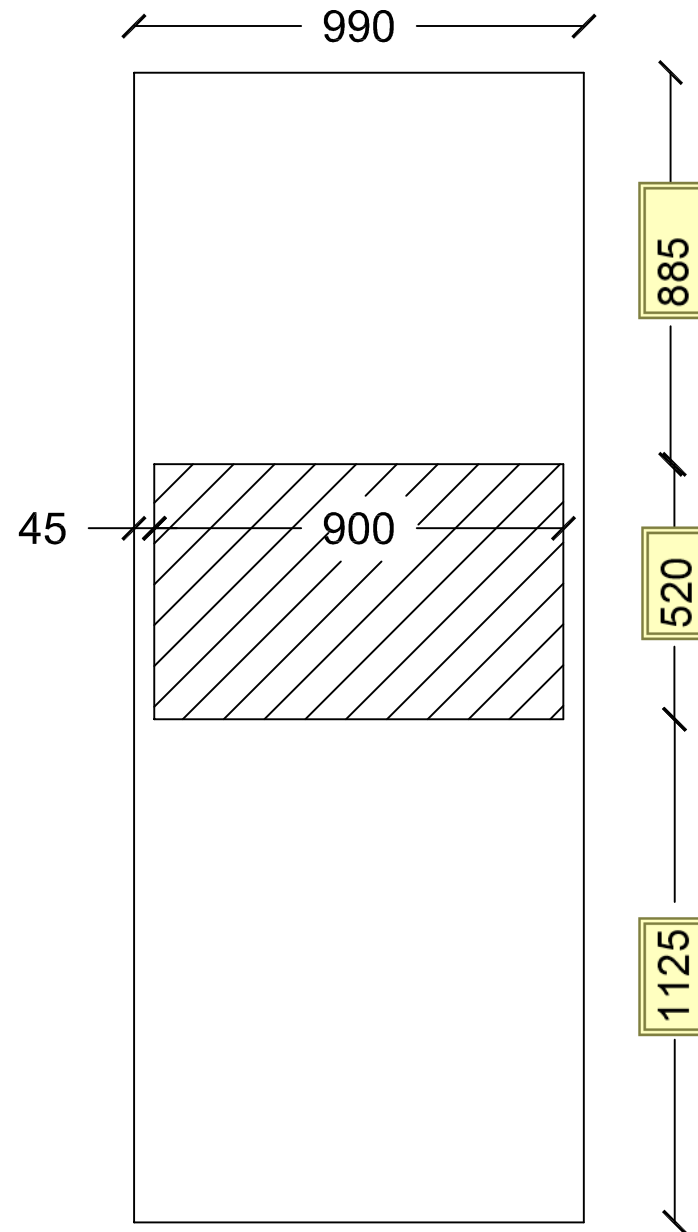

Pannelli vetrine laterali - mis. in mm

MISURA PANNELLO

2530 X 990

FORO PANNELLO

520 X 900