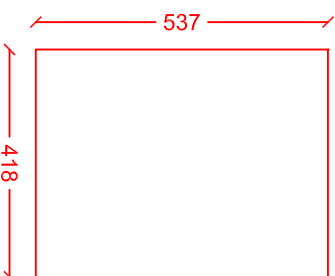

## MISURE INTERNE VETRINE LATERALI

Area utile pubblicità  
Pannello centrale - misure interne in mm

Area utile pubblicità  
Pannello laterale - misure interne in mm

Area utile pubblicità  
Pannello laterale - misure interne in mm

Prospetto vetrina - misure interne in mm