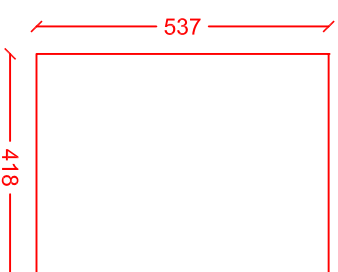

## MISURE INTERNE VETRINE LATERALI

Area utile pubblicità  
Pannello centrale - misure interne in mm

Area utile pubblicità  
Pannello laterale - misure interne in mm

Area utile pubblicità  
Pannello laterale - misure interne in mm

Prospetto vetrina - misure interne in mm