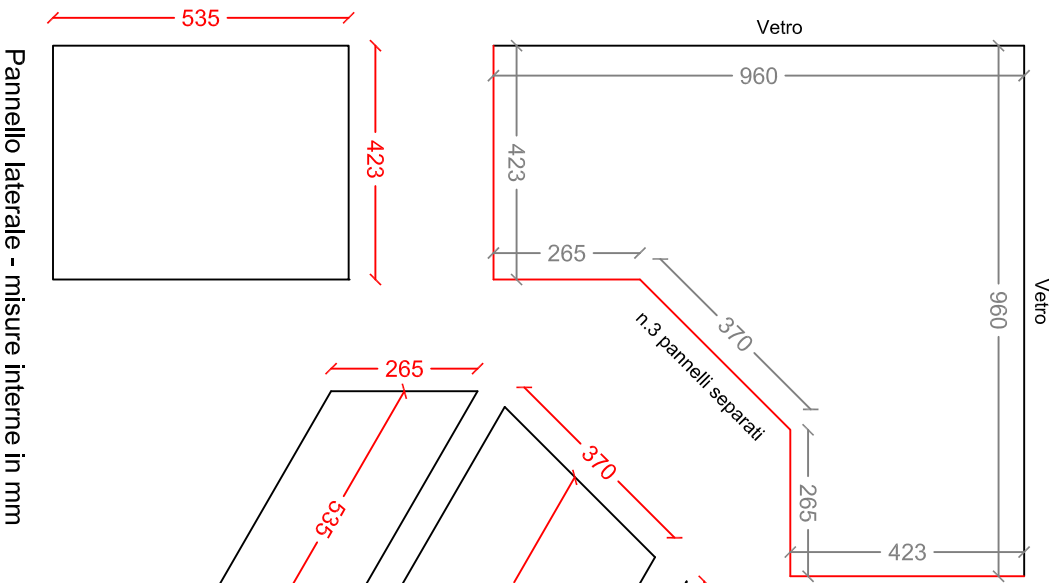

MISURE INTERNE VETRINE ANGOLARI

Pianta misure interne in mm

Pannelli interni (n. 3) - misure in mm